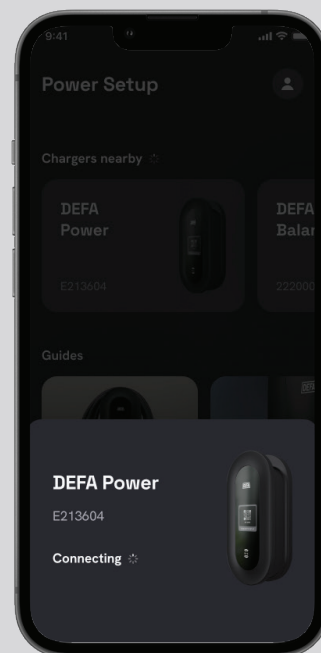

## Dimensjon:

## Generelt:

Artikkelnummer: 715000  
E-nummer: 1500988 (Norge)  
EAN: 7042287150002  
Dimensjon (mm): L: 350 x B: 167 x D: 113  
Vekt ladestasjon: 2,5 kg  
Vekt kabel: 3,5 kg  
Driftstemperatur: -40°C til +50°C  
Lagringstemperatur: -50°C til +85°C  
Materiale ladeenhet: Plast

## Grensesnitt:

Integrert display  
Størrelse: 69 mm x 69 mm  
Lysstyrke: Automatisk justert  
Strømoppsett: App for å stille inn  
DEFA Power