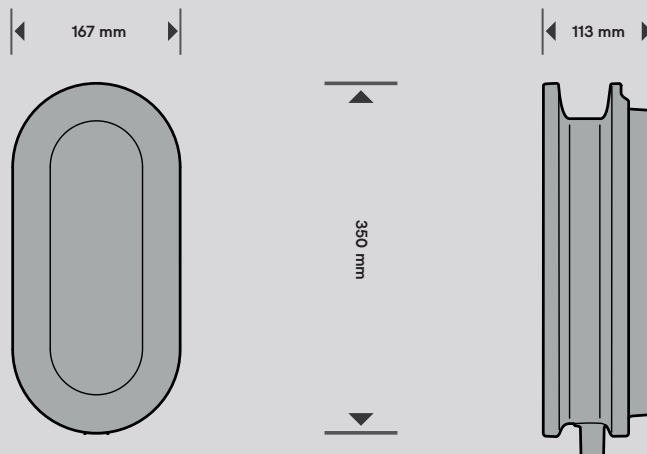

## Dimensjon:

## Grensesnitt:

Integrert display  
Størrelse: 69 mm x 69 mm  
Lysstyrke: Automatisk justert  
Strømoppsett: App for å stille inn  
DEFA Power